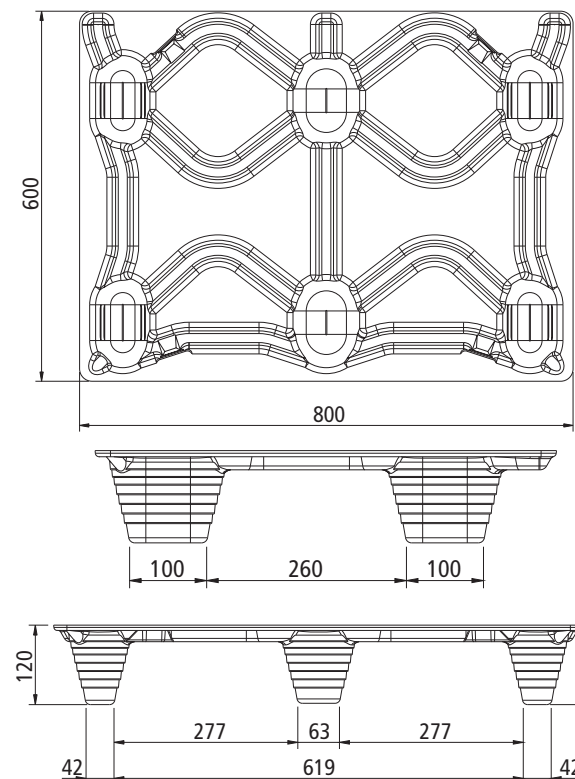

## Inka-Palette Typ F 64

1/2-Euro-Format – 600 x 800 mm

Der Klassiker im halben Euro-Format – unser Bestseller!

Technische Daten:

Typ	F 64	F 64 (s)
Material gemäß ISPM15	Pressholz „processed wood“	Pressholz „processed wood“
max. Flächenbelastung*		
dynamisch	500 kg	1.000 kg
statisch	ca. 1.500 kg	ca. 3.000 kg
durchschnittliches Normgewicht	ca. 4,5 kg**	ca. 5,5 kg**
Verpackungseinheit	120 Stück/EUR-Stellplatz	120 Stück/EUR-Stellplatz
Stapelhöhe	ca. 2,20 m	ca. 2,30 m

\* Im Rahmen der Qualitätsprüfung im Labor ermittelter Bruchwert, der auf eine theoretische Flächenbelastung umgerechnet wird.  
Wir empfehlen, für alle Anwendungsfälle Musterpaletten zu erproben. Siehe auch unsere Handling-Tipps auf [www.youtube.com/inkapaletten!](http://www.youtube.com/inkapaletten!)  
\*\* Durchschnittliches Gewicht aufgrund Rohstoffzusammensetzung variabel.